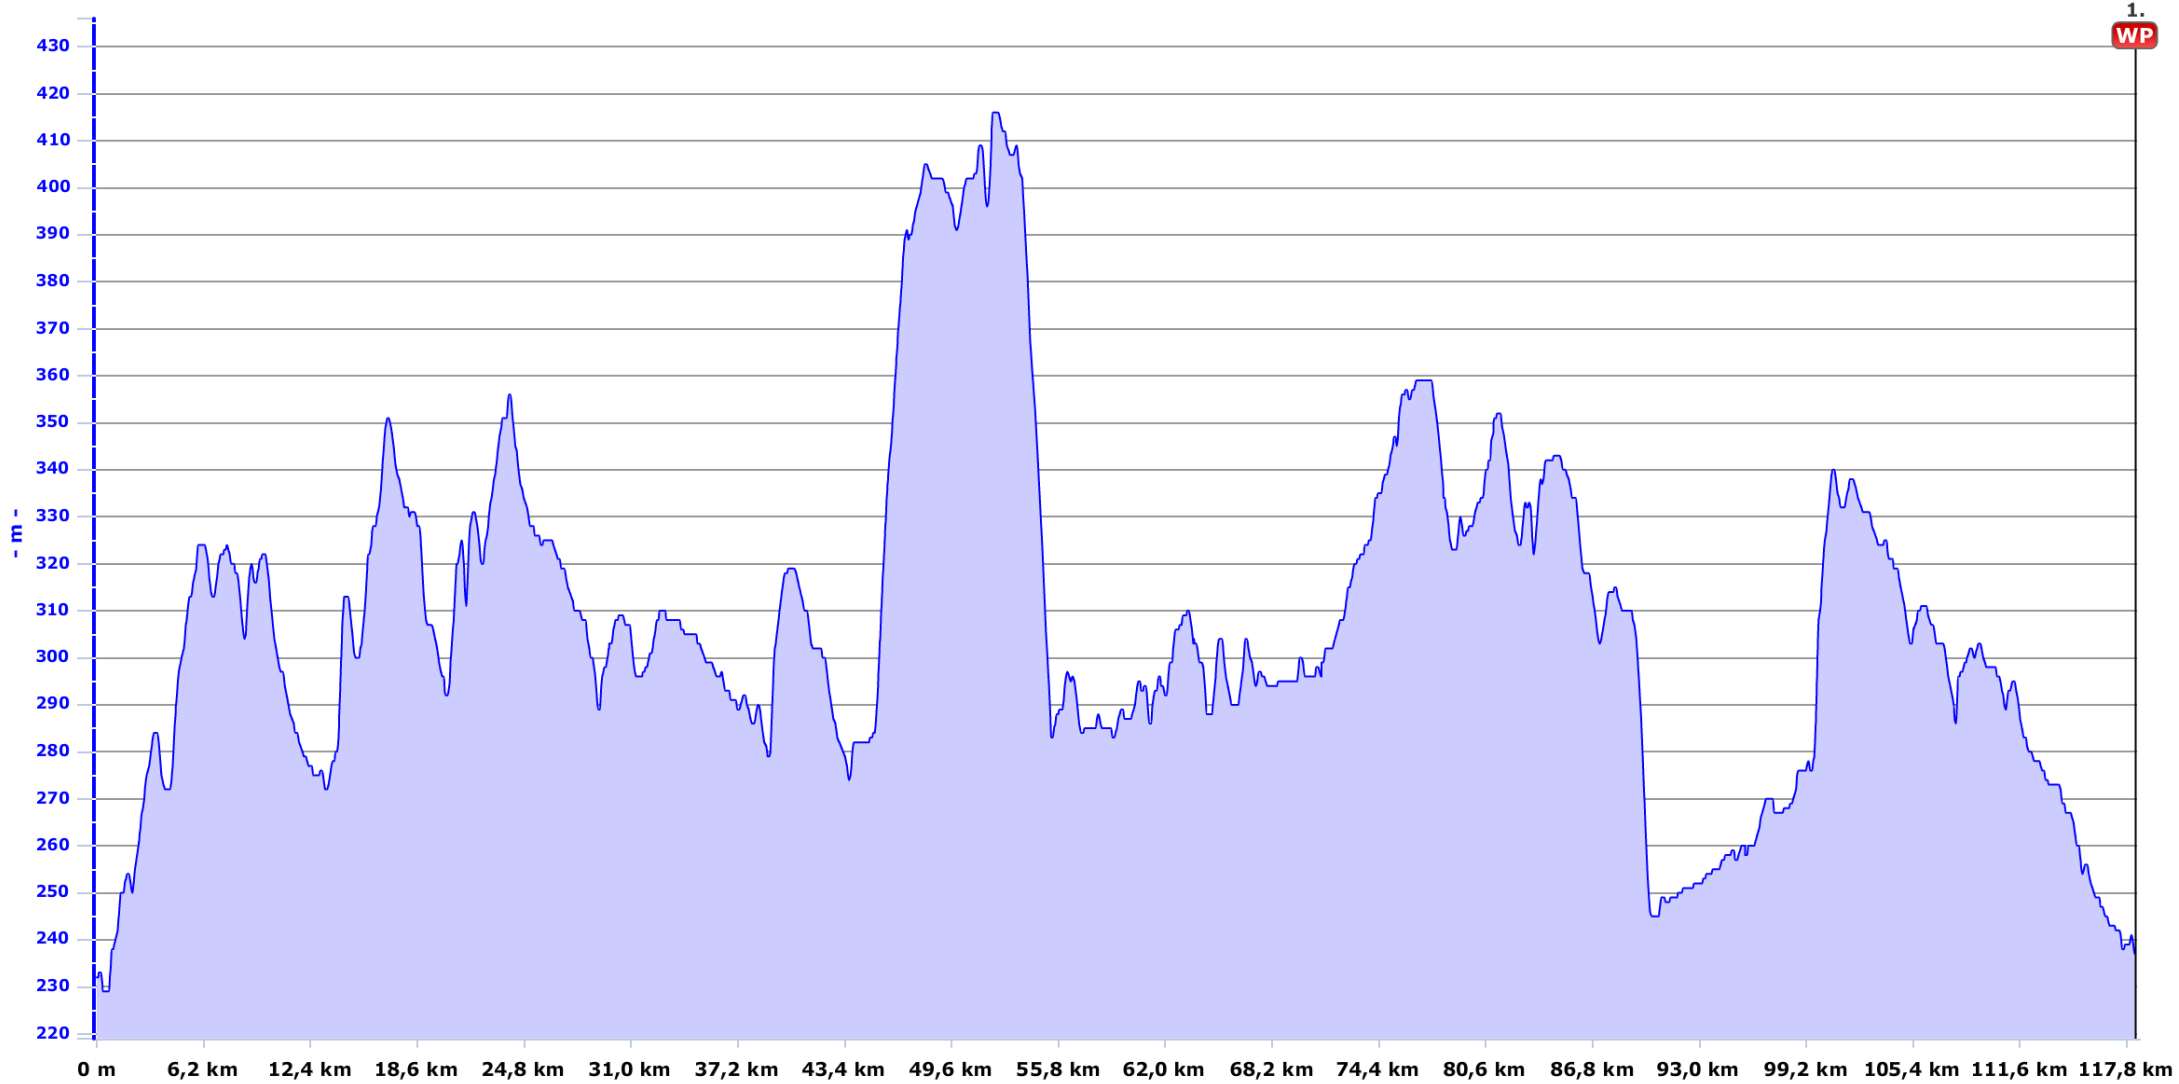

Gerät / Fahrrad: ROX 9.0 / Fahrrad 1
Name: rtf ammerndorf

- Höhe
- Geschwindigkeit
- Herzfrequenz
- Temperatur
- Steigung
- Steigrate
- Durch. Höhe
- Durch. Geschwindigkeit
- Durch. Herzfrequenz
- Durch. Temperatur
- Durch. Steigung
- Durch. Steigrate

Gerät / Fahrrad: ROX 9.0 / Fahrrad 1
Name: rtf ammerndorf

Info

Einheit kmh
Radgröße 2133 mm
Log Zeitintervall 10
Anzahl der Einträge 1431
Kalorien 2291
Fahrrad 1
Startzeit 08:25
Zielzeit 13:50
Datum 17.04.2011

Durchschnittswerte

Geschwindigkeit 29,50 km/h
Herzfrequenz 127 bpm
Temperatur 14,1 °C
Höhe 307 m
Steigung bergauf 3 %
Steigrate bergauf 11 m/min
Steigung bergab 2 %
Steigrate bergab 12 m/min

Gesamtwerte

Strecke 118,25 km
Fahrzeit 04:00:23 h
Pause Zeit 00:37:47 h
Strecke bergauf 35,11 km
Fahrzeit bergauf 01:28:56 h
Höhenmeter bergauf 982 m
Strecke bergab 40,67 km
Fahrzeit bergab 01:07:19 h
Höhenmeter bergab 977 m